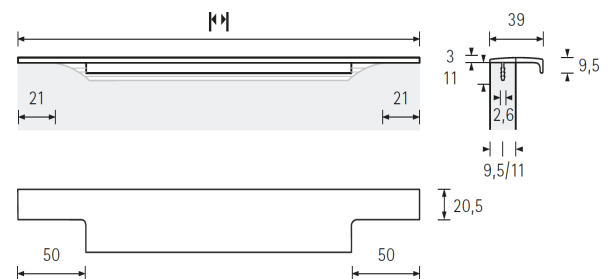

Handles

Item code	Name/ Finish	Page ref	Image	Dimensions
9207507	Tornea Bright Copper 128mm	25		
9112940	Tornea Stainless 128mm	25		
9204020	Magina Bright copper 192mm	123		
9208069	Urmia/ Antique pewter	188		
9113225	Haida/ Stainless-steel	160		
9113292	Terrando/ Stainless (128mm)	160		
9070681	Dinia/ Strainless (128mm)	117		
9113228	Matane/ Stainless-steel	178		
9070520	Bona/ Chrome	98		
9070523	Bona/ Stainless-steel	98		
9113659	Sines/ Matt Nickel	187		

Handles

Item code	Name/ Finish	Page ref	Image	Dimensions
9207444	Buena/ Bright Copper	76		
9207447	Buena/ Bright Copper	77		
9071927	Torino/Bright Chrome 232mm	15		

Lamezia Chrome

Item code	Size	Vol/Page
9105801	295	51
9105802	345	51
9105803	395	51
9105805	445	51
9105806	495	51
9105807	595	51
9105809	795	51
9105810	895	51
9105811	995	51
9105813	1195	51