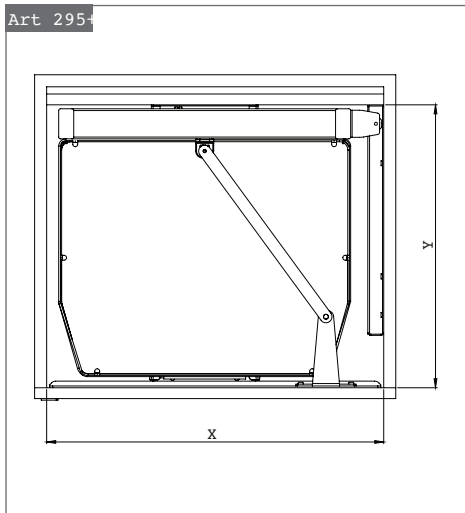

Right version shown on picture

> □ <	W	D	H
900	450	490	
900	500	490	

Technical information

> □ <	X	Y	Z
150	110	505	515

> □ <	X	Y	Z
300	260	505	525

> □ <	X	Y	Z
300	260	470	1880
400	360	470	1880
500	460	470	1800
600	560	470	1880

X: minimum internal cabinet width

X2: door width

Y: minimum internal cabinet depth

Z: minimum internal cabinet height

D: diameter

> □ <	X	Y	Z	R
900x900	86	86	110	350

> □ <	X	X2	Y	Z
900	860	450	490	450
900	860	500	490	150